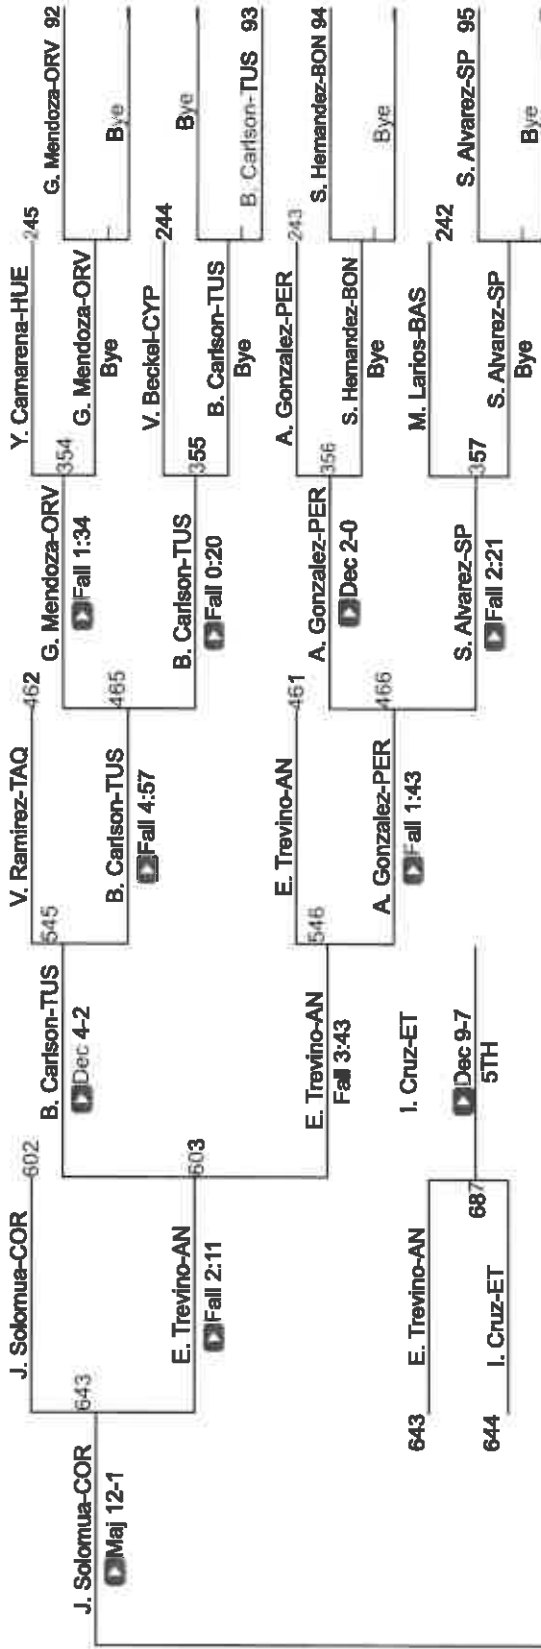

CIF Qualifier 135