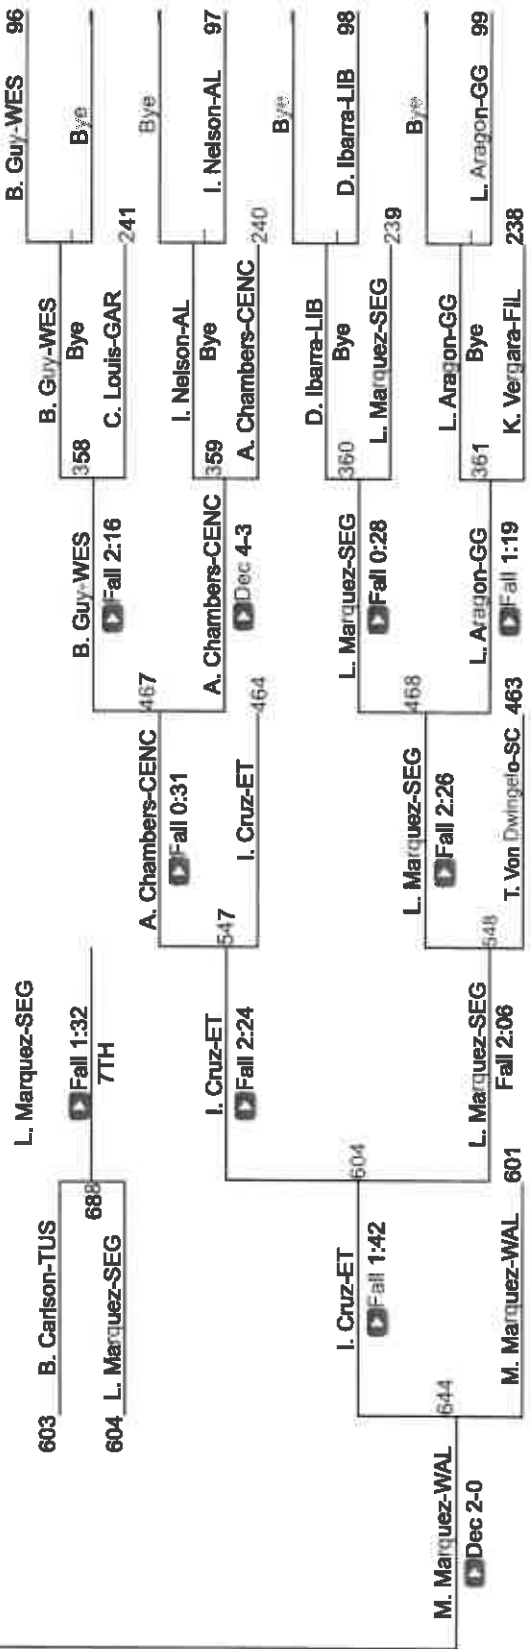

J. Solomua-COR

Dec 5-0
3RD