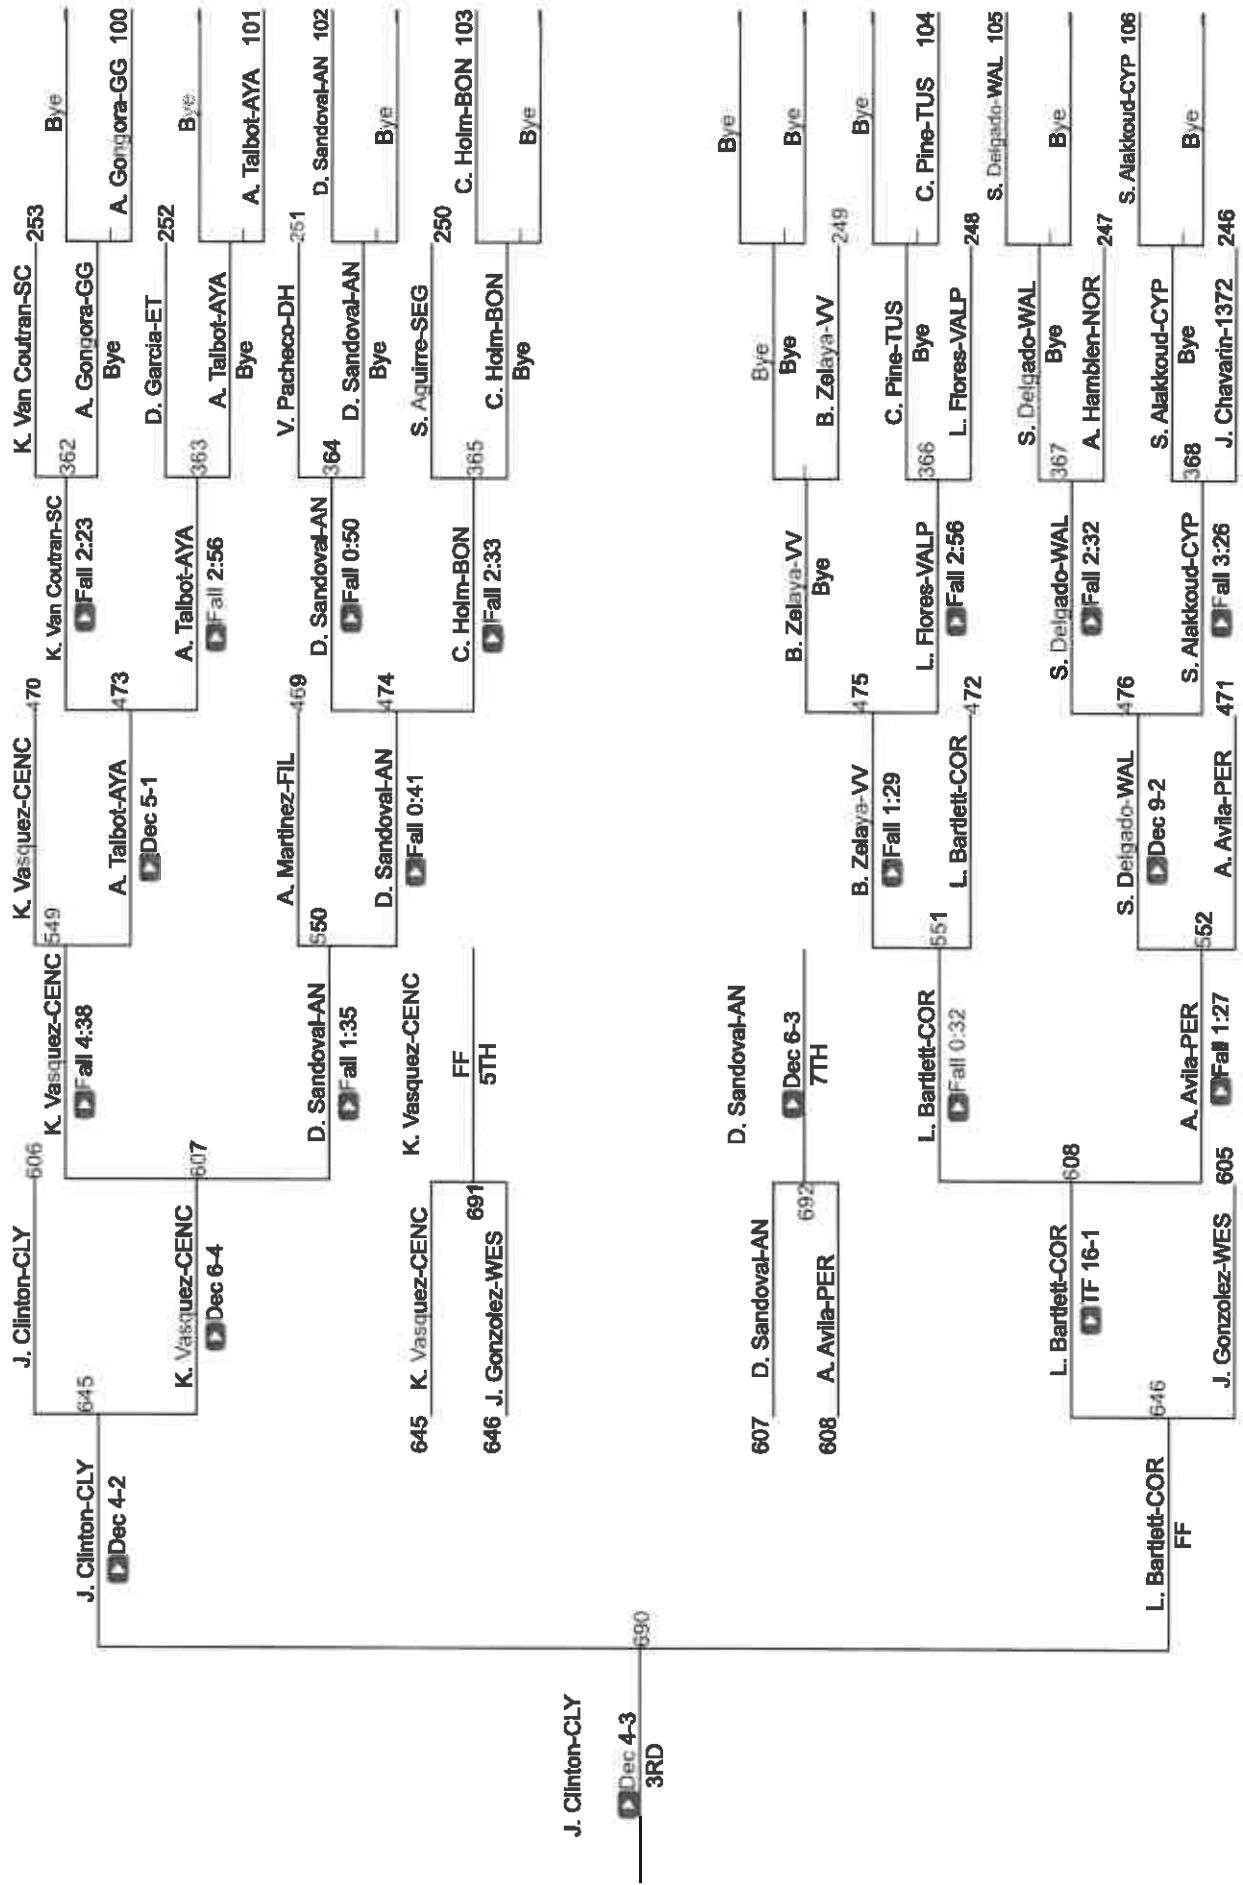

CIF Qualifier 140