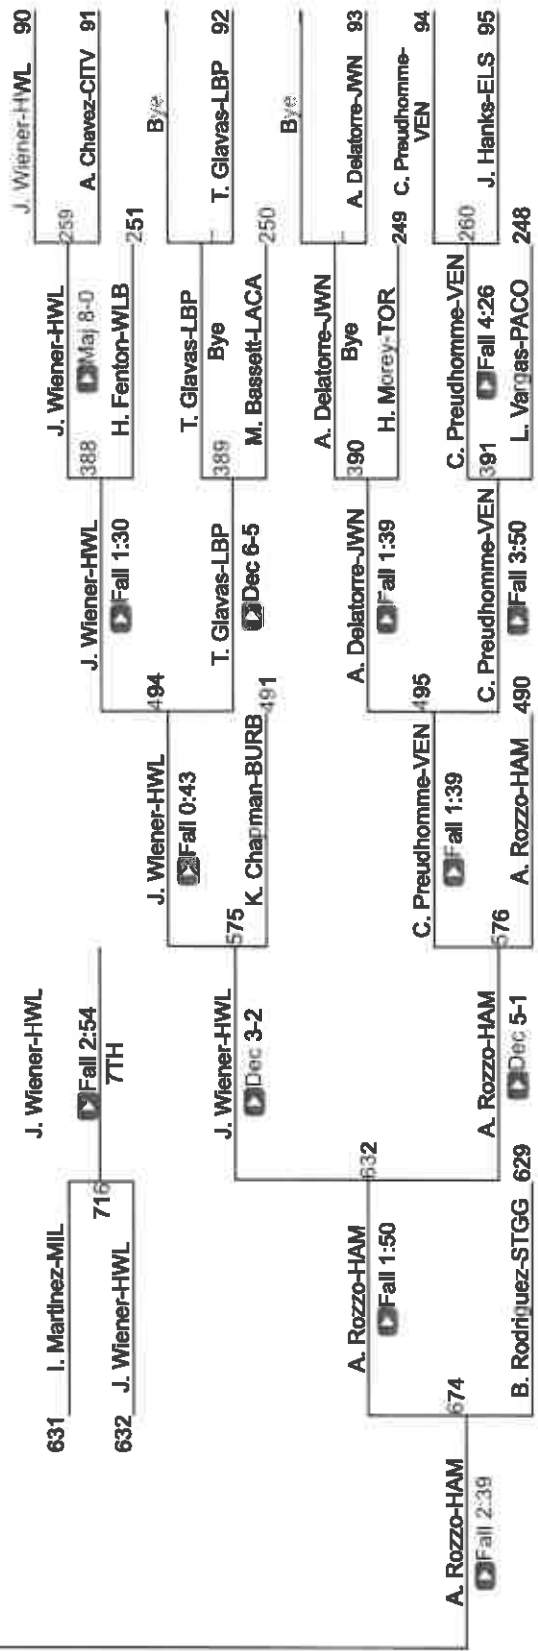

3RD

A. Razzo-HAM

Fall 2:39

674

Fall 2:39

632

Fall 1:50

A. Razzo-HAM