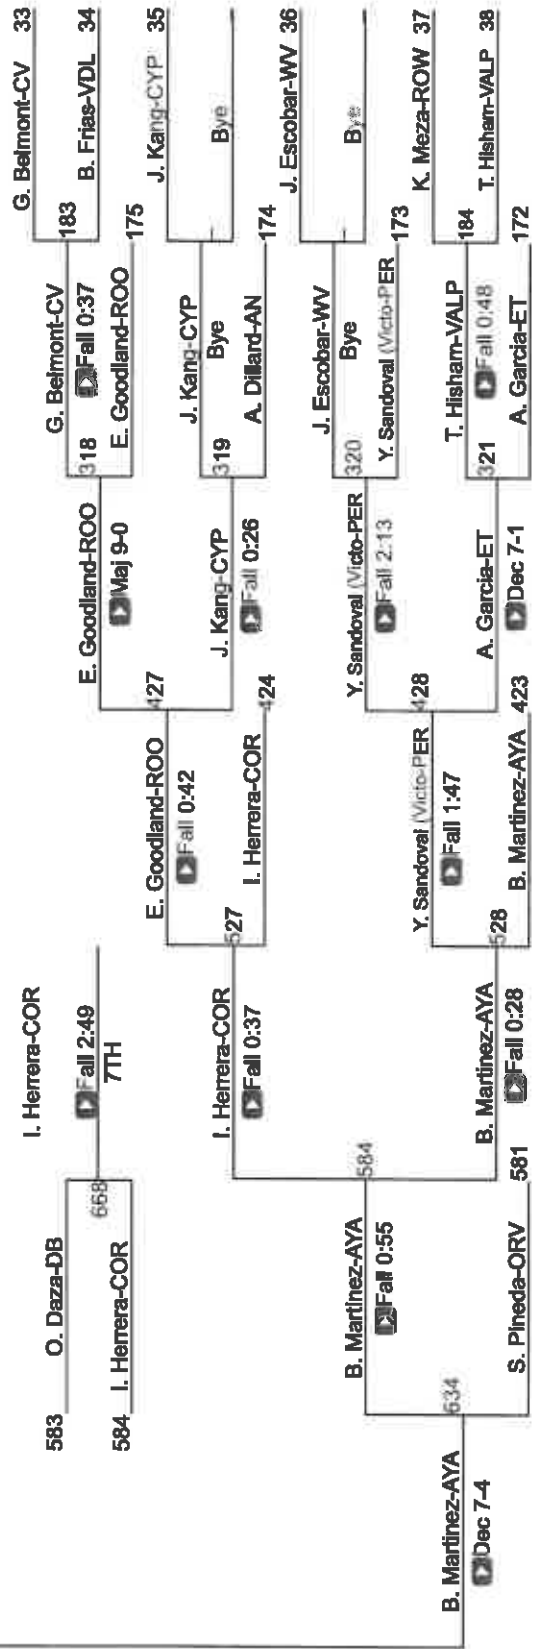

B. Martinez-AYA
Dec 7-4

581 S. Pineda-ORV (Fall 0:28)

584 B. Martinez-AYA (Fall 0:55)

528 B. Martinez-AYA (Fall 0:28)

428 Y. Sandoval (Victo-PER Fall 1:47)

423 A. Garcia-ET (Dec 7-1)

184 T. Hisham-VALP (Fall 0:48)

173 Y. Sandoval (Victo-PER Fall 2:13)

172 A. Garcia-ET (Dec 7-1)