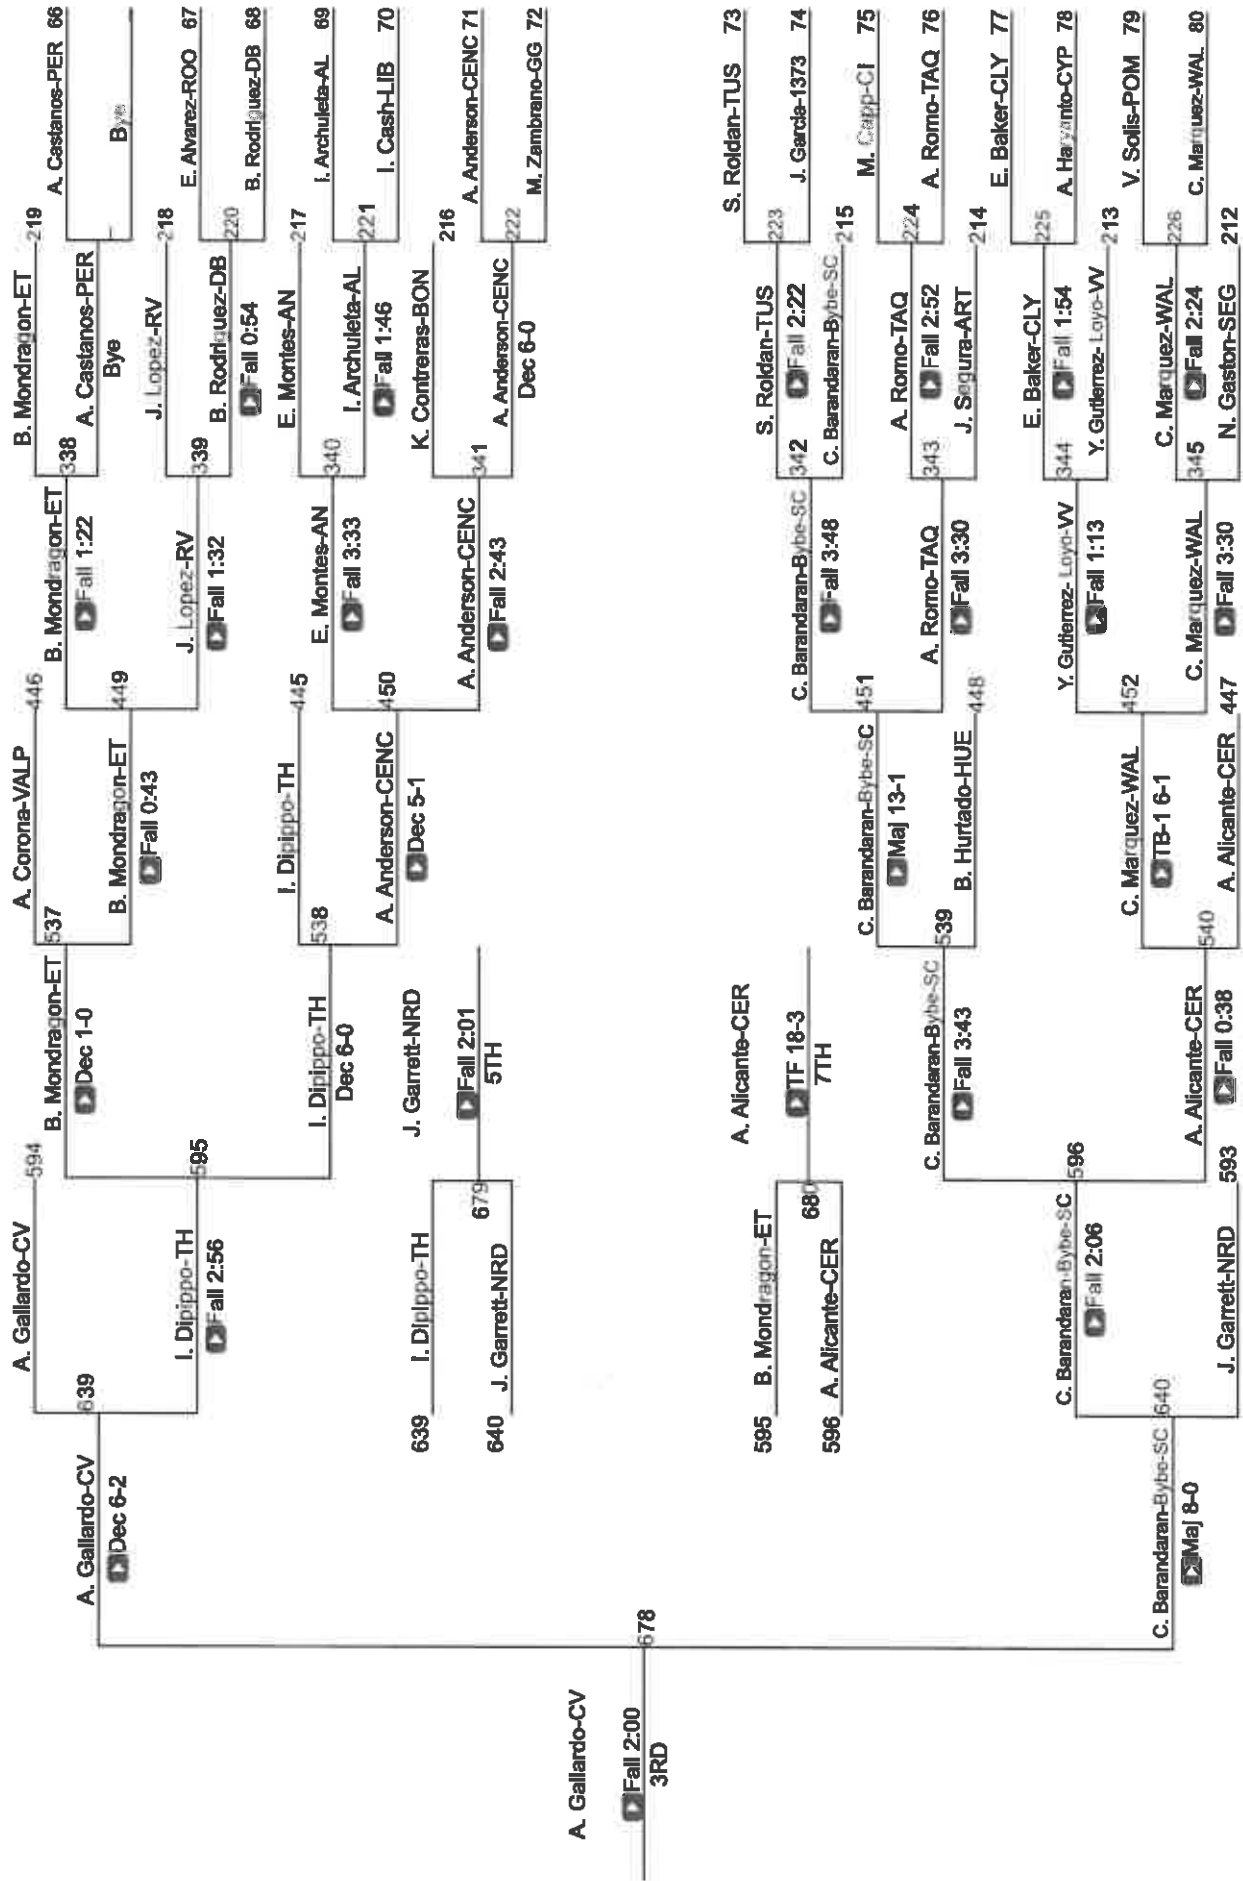

EIF Qualifier 125