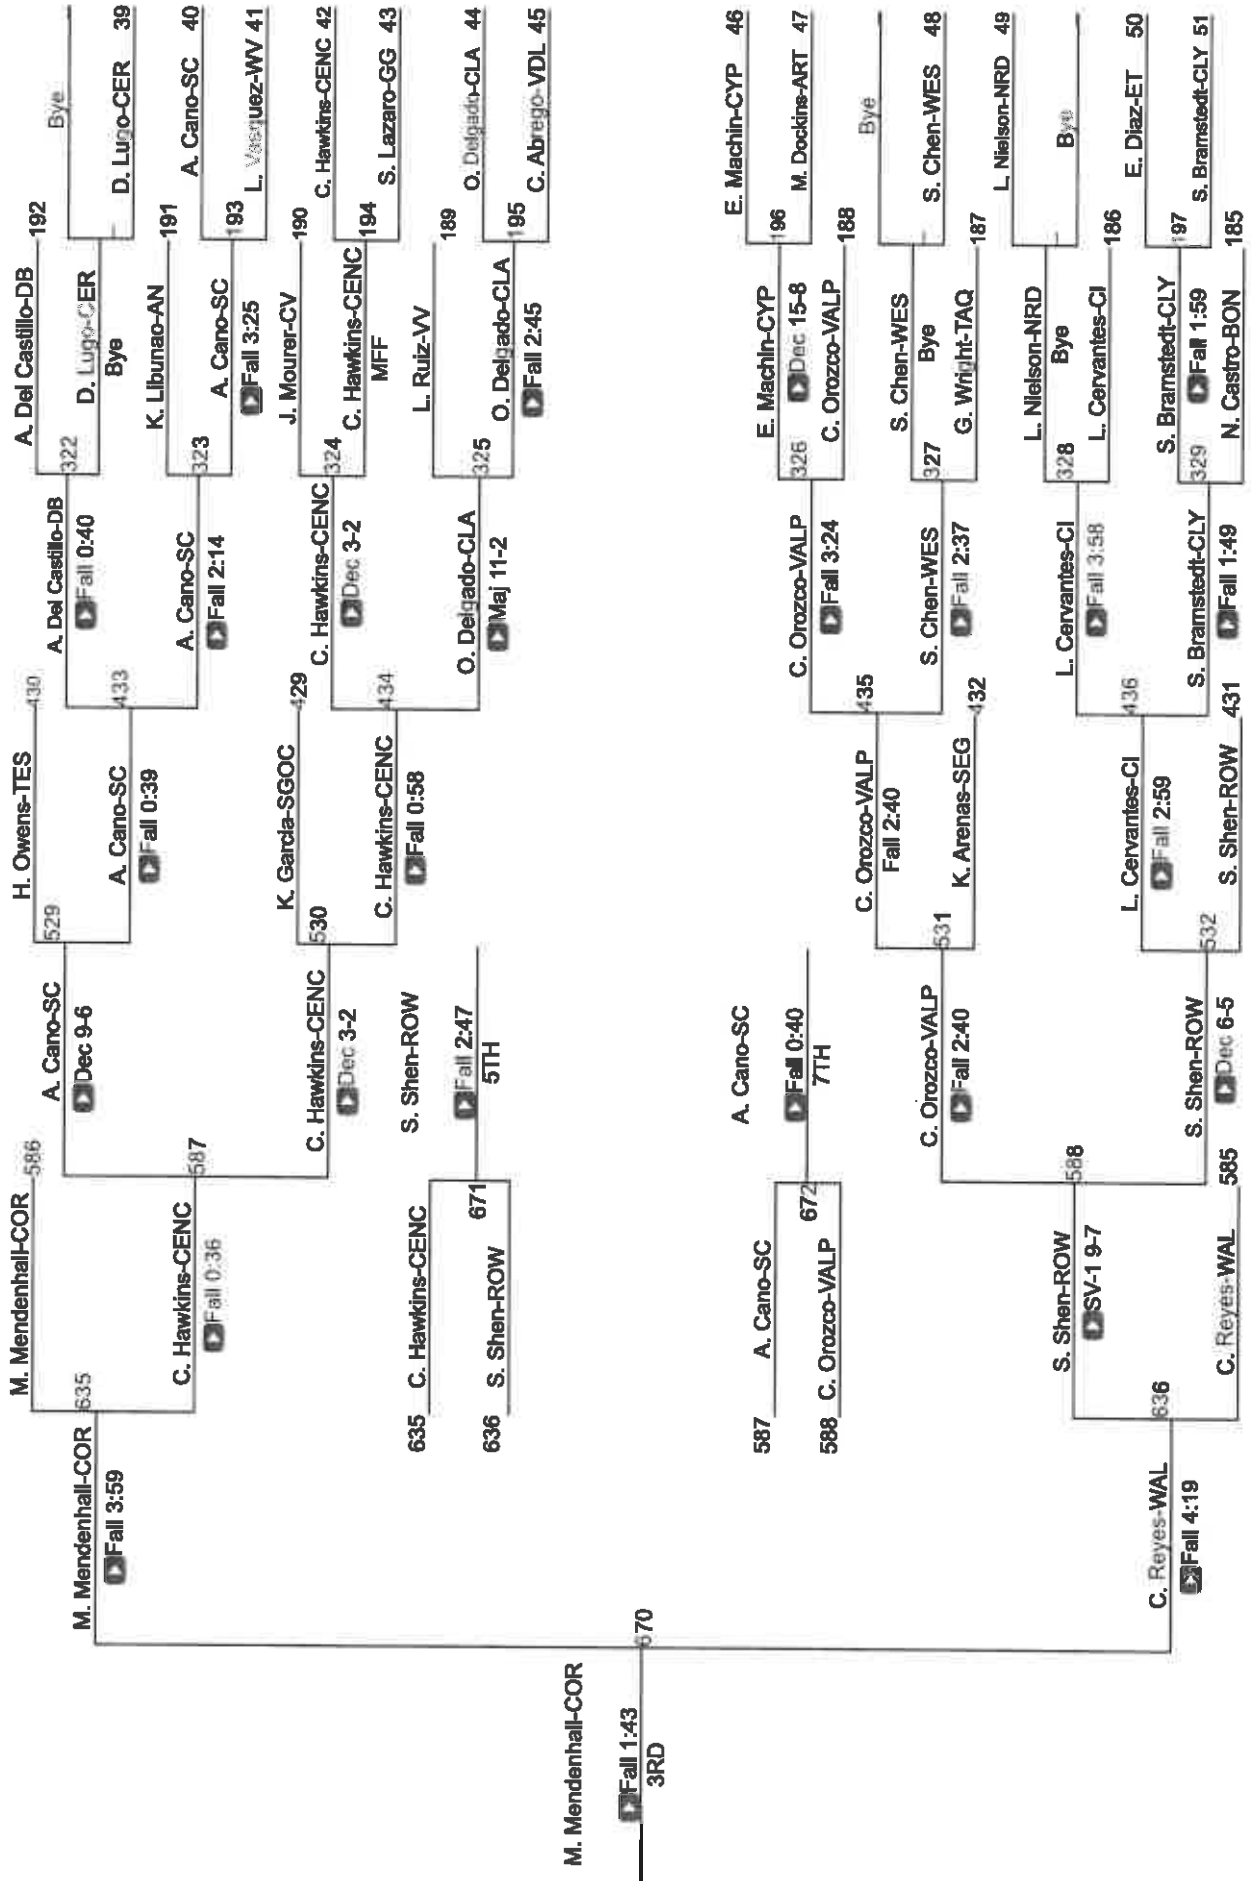

EIF Qualifier 115