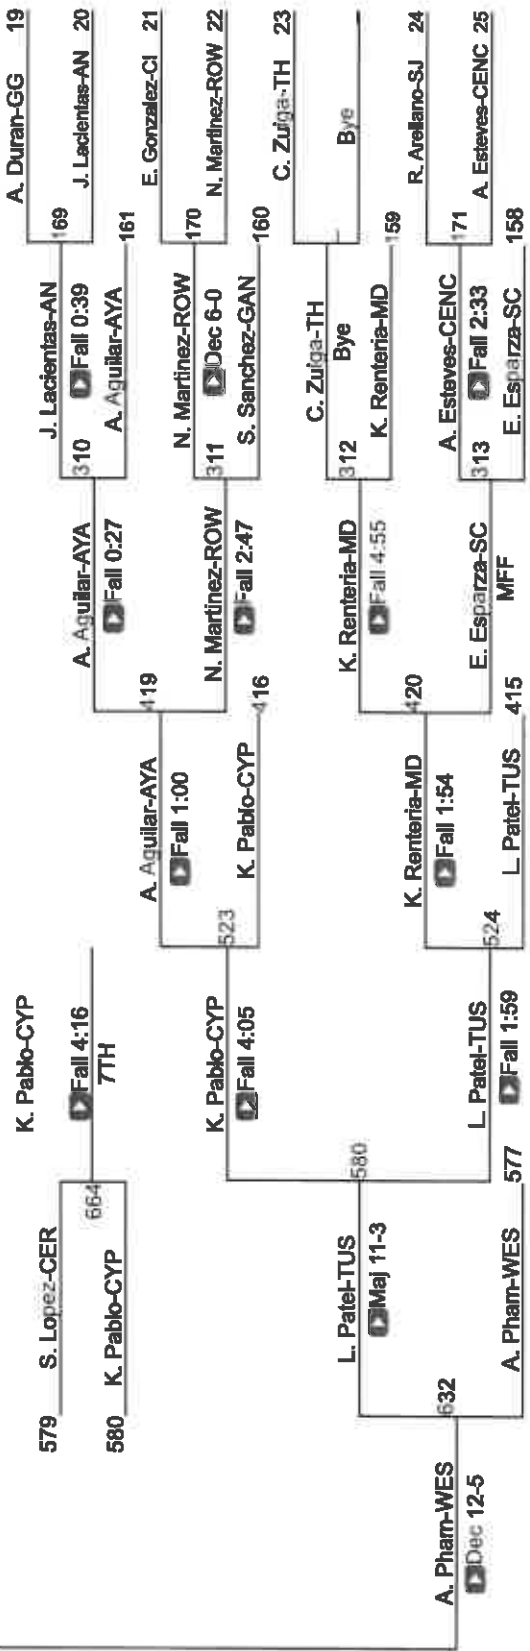

A. Pham-WES

Fall 0:35
3RD